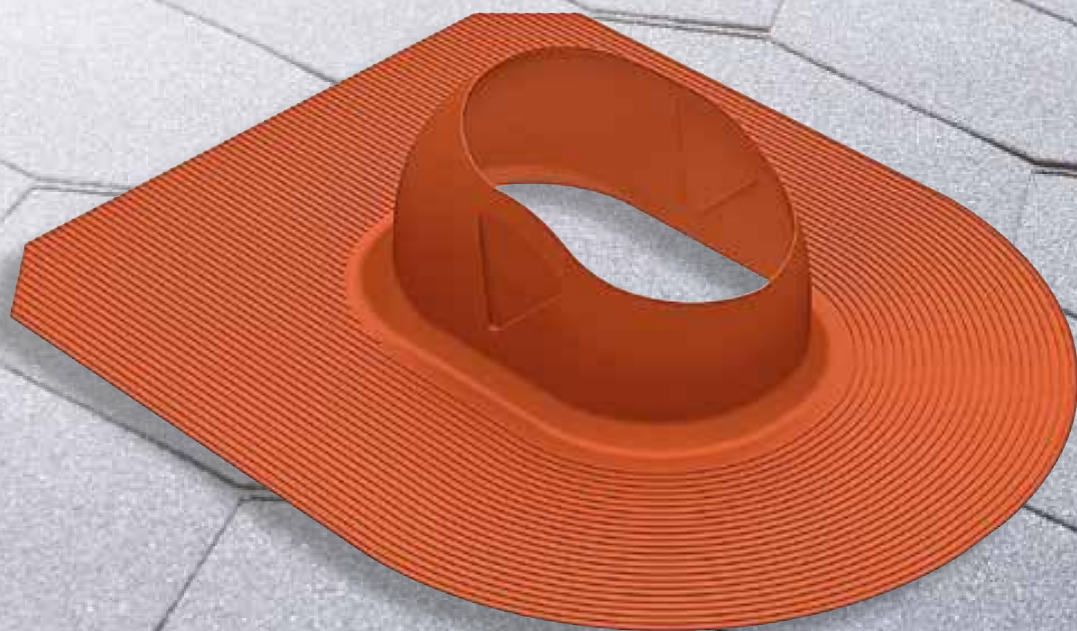

MX-läpivienti huopakatolle

ENG MX-pass-through for felt roof

SWE MX-genomföring för papptak

RUS MX-проходной элемент для толевой кровли

POL Seria rur przejściowych MX do dachów pokrytych papą

Musta

Black • Svart • Черный

Czarny

497900 | LVI no: 7830015

Harmaa

Grey • Grå • Серый

Szary

497905 | LVI no: 7830016

Ruskea

Brown • Brun